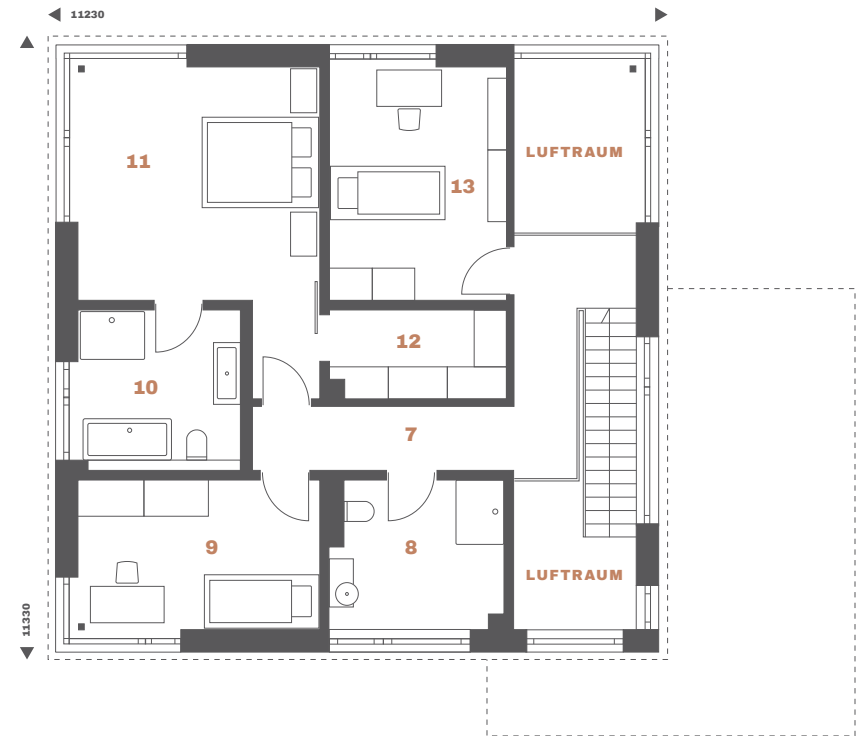

ERDGESCHOSS

104,76 M²

1.	Diele	21,70 M ²
2.	Technikraum	7,32 M ²
3.	Zimmer	12,59 M ²
4.	Wohnen/Essen	33,89 M ²
5.	Küche	25,57 M ²
6.	WC	3,69 M ²

OBERGESCHOSS

89,66 M²

7.	Flur	17,31 M ²
8.	Bad 1	8,71 M ²
9.	Zimmer 1	12,59 M ²
10.	Bad 2	8,97 M ²
11.	Zimmer 2	21,93 M ²
12.	Garderobe	5,72 M ²
13.	Zimmer 3	14,43 M ²